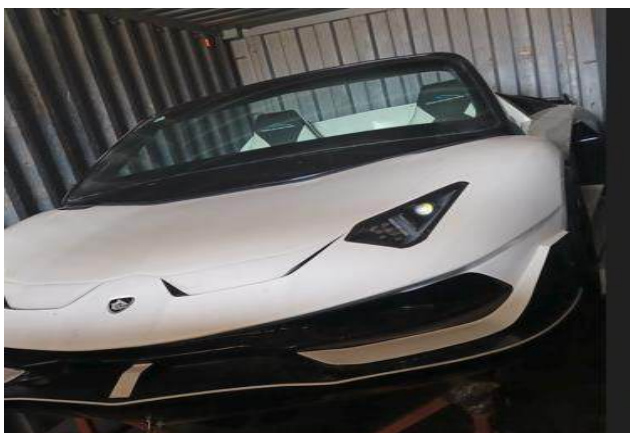

**PRECIO PRIMERA
PUJA RD\$**

2,682,000.00

DEPARTAMENTO DE SUBASTA

BOTES SIN MOTOR

CONTENEDOR: HLBU2480623

UBICACIÓN: CAUCEDO

DEPARTAMENTO DE SUBASTA

CAJAS PLASTICAS PARA EMPACAR ALIMENTOS