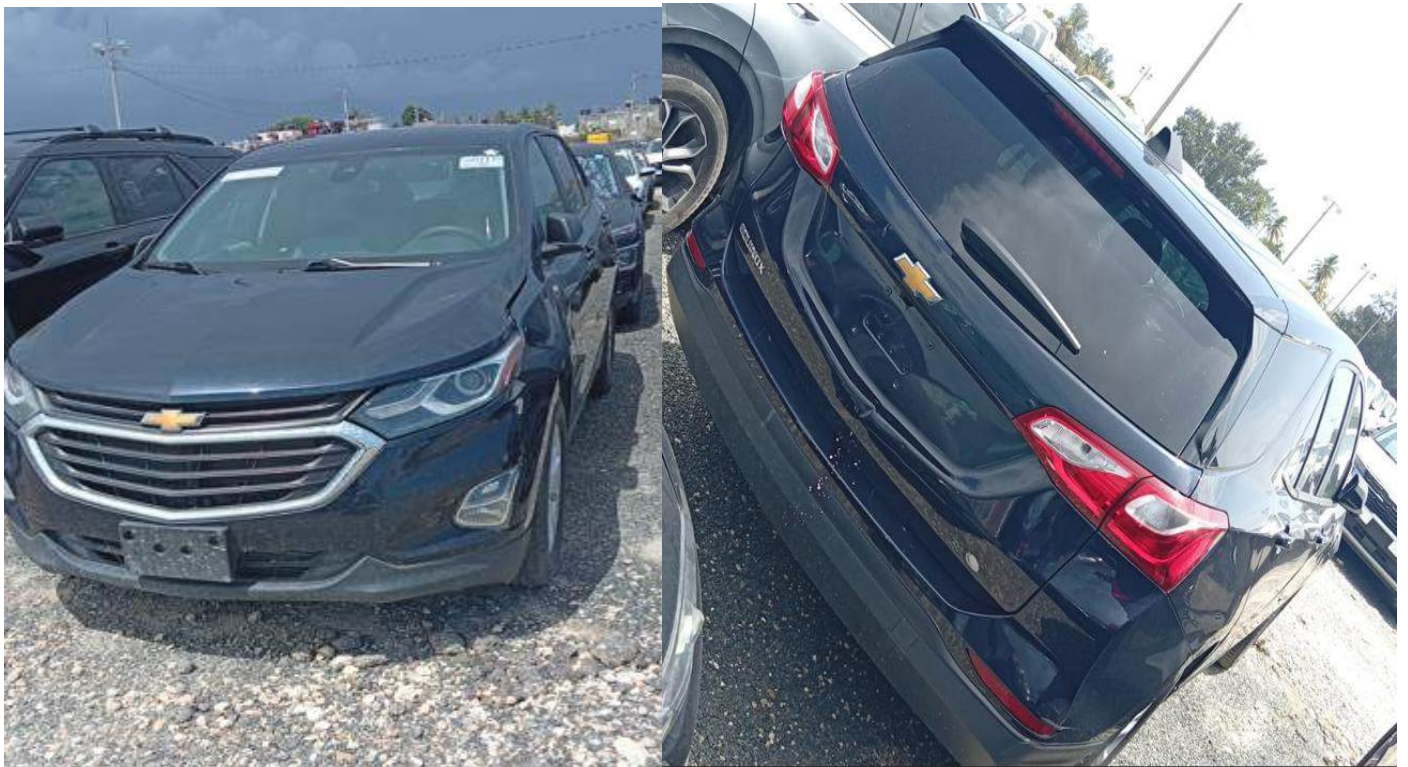

**PRECIO PRIMERA
PUJA RD\$**

119,250.98

DEPARTAMENTO DE SUBASTA

VEHICULO PARA CIRCULACION

UBICACIÓN: SANTO DOMINGO

JEEPETA CHEVROLET EQUINOX, 2020

CHASIS GNAXHEV6LS646537

LOTE 63-02-2026