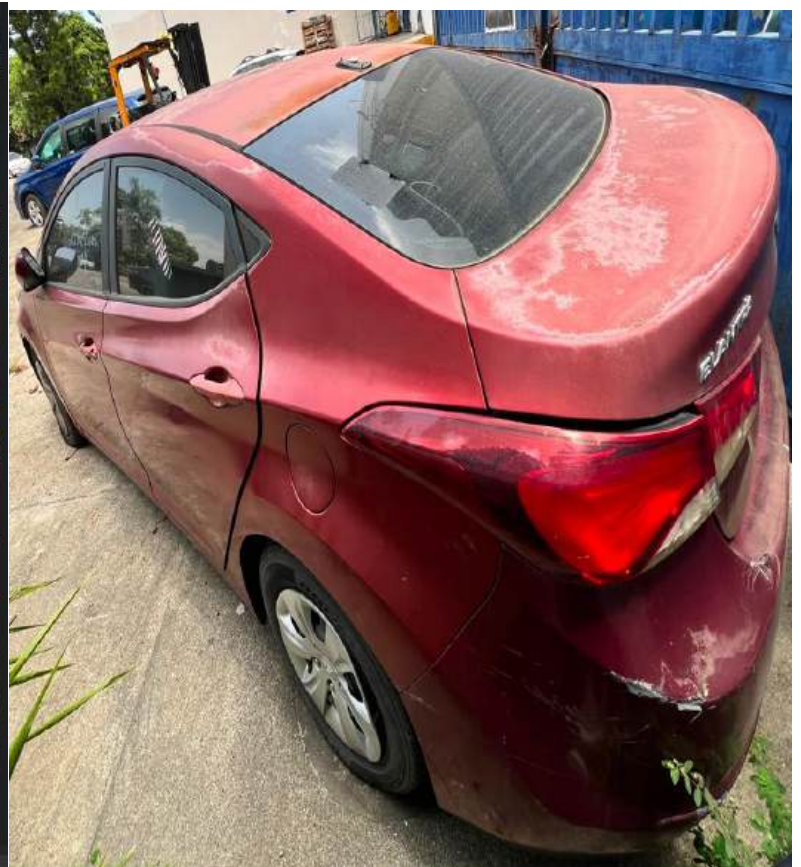

CHASIS: 2C4RDGCG6DR687249

DEPARTAMENTO DE SUBASTA

VEHICULO PARA CIRCULAR

UBICACIÓN: ALMACEN DE SUBASTA

AUTOMOVIL HYUNDAI ELANTRA, 2016

CHASIS: 5NPDH4AE6GH739950

**PRECIO PRIMERA
PUJA RD\$**

176,400.00

DEPARTAMENTO DE SUBASTA

VEHICULO PARA CIRCULAR

UBICACIÓN: ALMACEN DE SUBASTA

JEEPETA CHEVROLERT TRAVERSE, 2017

CHASIS: 1GNKRFED1HJ277198

**PRECIO PRIMERA
PUJA RD\$**

116,400.00

DEPARTAMENTO DE SUBASTA

VEHICULO PARA CIRCULAR

UBICACIÓN: ALMACEN DE SUBASTA

AUTOMOVIL KIA RIO, 2018

CHASIS: 3KPA24AB4JE145895

LOTE 24-02-2026

**PRECIO PRIMERA
PUJA RD\$**

4,510,252.80

DEPARTAMENTO DE SUBASTA