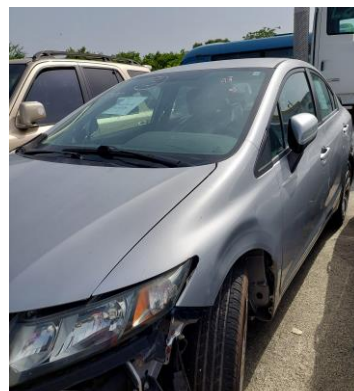

HONDA CIVIC

CHASIS: 19XFB2F54FE072161