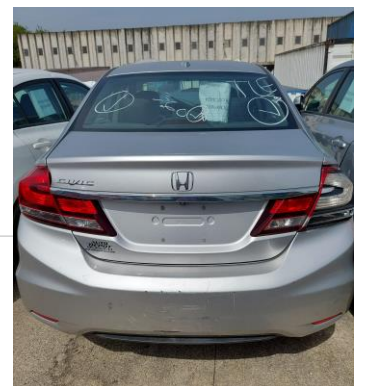

AUTOBUS MARCA: FORD
MODELO: E-450, AÑO: 2013

CHASIS:

1FDFE4FS7DDB27219

DEPARTAMENTO DE SUBASTA

PIEZAS Y PARTES PARA VEHICULOS

AUTOBUS MARCA: FORD

MODELO: E-450 AÑO: 2013

**CHASIS:
1FDFE4FS2DDA83534**

DEPARTAMENTO DE SUBASTA

PIEZAS Y PARTES PARA VEHICULOS

**CAMION INTERNANACIONAL
AÑO 2004**

MODELO: DURASTAR

**CHASIS:
1HTMMAAL9EH489465**

DEPARTAMENTO DE SUBASTA

PIEZAS Y PARTES PARA VEHICULOS

CHASIS: 2HKRM4H56FH671543

HONDA CIVIC

CHASIS: 19XFB2F54FE072161

DEPARTAMENTO DE SUBASTA

PIEZAS Y PARTES PARA VEHICULOS

CAMION HINO

CHASIS: 21148

DEPARTAMENTO DE SUBASTA

PIEZAS Y PARTES PARA VEHICULOS