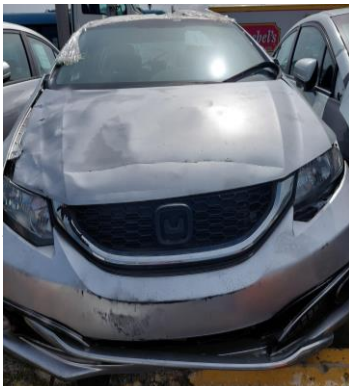

HONDA CIVIC

CHASIS: 19XFB2F90FE258783