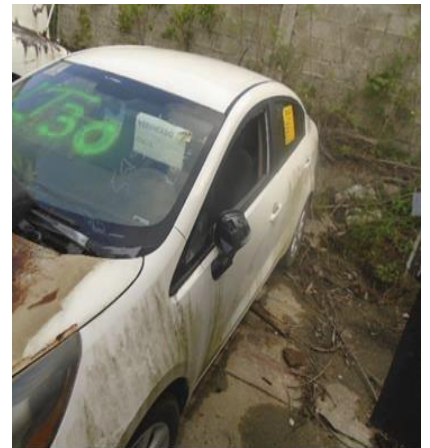

**CHASIS:
KNADN4A30D6232830**