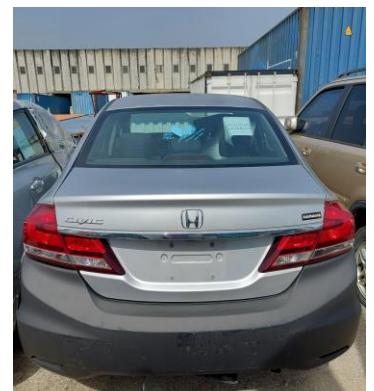

AUTOBUS MARCA: FORD
MODELO: E-450, AÑO: 2013

CHASIS:

1FDFE4FS7DDB27219

DEPARTAMENTO DE SUBASTA

PIEZAS Y PARTES PARA VEHICULOS

AUTOBUS MARCA: FORD

MODELO: E-450 AÑO: 2013

**CHASIS:
1FDFE4FS2DDA83534**

DEPARTAMENTO DE SUBASTA

PIEZAS Y PARTES PARA VEHICULOS

**CAMION INTERNANACIONAL
AÑO 2004**

MODELO: DURASTAR

**CHASIS:
1HTMMAAL9EH489465**

DEPARTAMENTO DE SUBASTA

PIEZAS Y PARTES PARA VEHICULOS

CHASIS: 2HKRM4H56FH671543

CHASIS: 19XFB2F94FE077718

CHASIS: KMHCT4AE7GU095760

DEPARTAMENTO DE SUBASTA

PIEZAS Y PARTES PARA VEHICULOS

HONDA CIVIC

CHASIS: 19XFB2F95FE205125

HONDA CIVIC

CHASIS: 19XFB2F90FE258783

HONDA CIVIC

CHASIS: 19XFB2F54FE072161

DEPARTAMENTO DE SUBASTA

PIEZAS Y PARTES PARA VEHICULOS

CAMION HINO

CHASIS: 21148

DEPARTAMENTO DE SUBASTA

PIEZAS Y PARTES PARA VEHICULOS