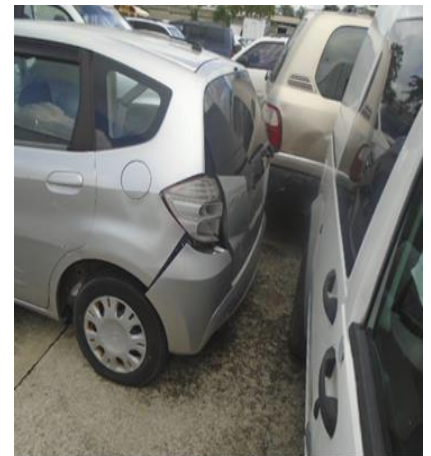

CHASIS: GE6-1605088