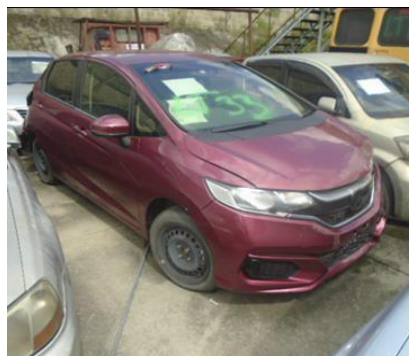

CHASIS: GK3-1337663