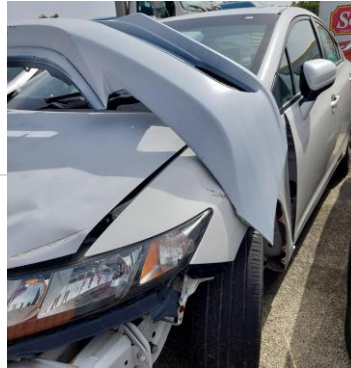

DEPARTAMENTO DE SUBASTA

PIEZAS Y PARTES PARA VEHICULOS

HONDA CIVIC

CHASIS: 19XFB2F95FE205125