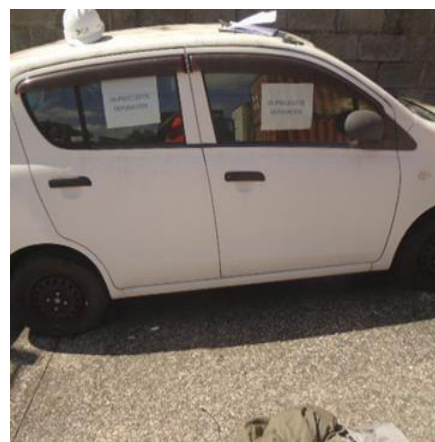

Precio Primera Puja RD$

75,698.78

DEPARTAMENTO DE SUBASTA

PIEZAS Y PARTES PARA VEHICULOS

CHASIS: HA25S816711