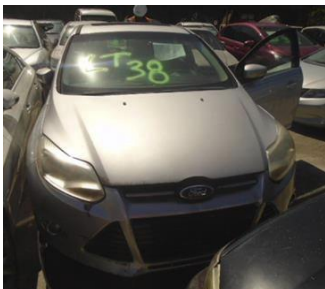

CHASIS: XX03553

CHASIS:
1FAHP3M24CL386863