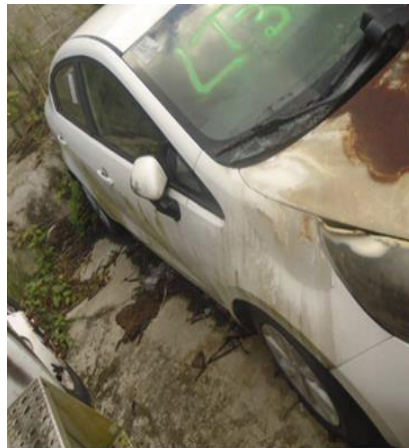

**CHASIS:
KNADN4A30D6232830**