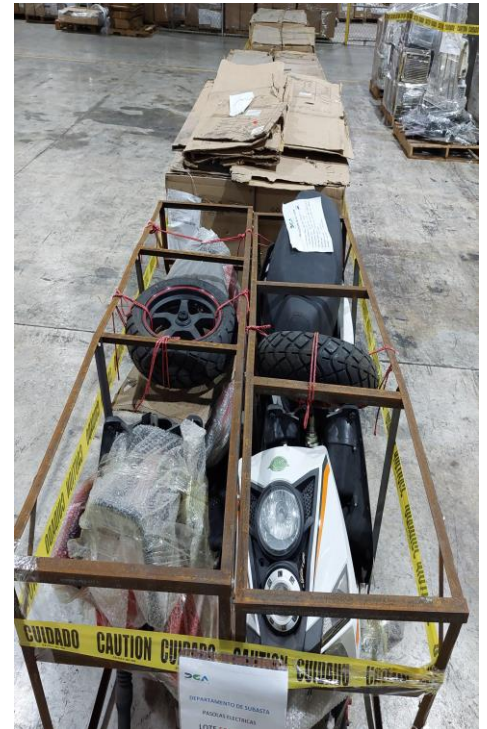

DEPARTAMENTO DE SUBASTA USADO, PARTES Y PIEZAS

DEPARTAMENTO DE SUBASTA PASOLAS ELECTRICAS

DEPARTAMENTO DE SUBASTA MERCANCIA VARIADA

LOTE 54-03-2022

Precio Primera Puja RD\$

157,466.11

DEPARTAMENTO DE SUBASTA PIEZAS PARA ELECTRODOMESTICOS