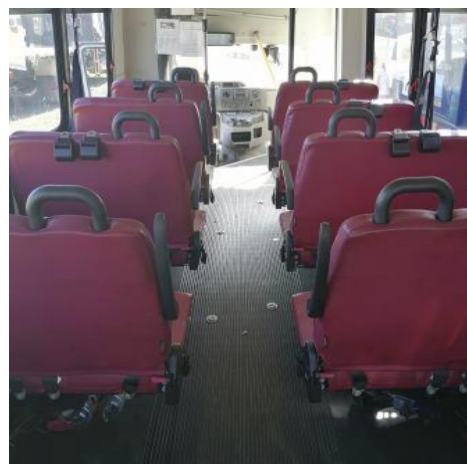

AUTOBUS MARCA: FORD
MODELO: E-450, AÑO: 2013

CHASIS:

1FDFE4FS7DDB27219

DEPARTAMENTO DE SUBASTA

PIEZAS Y PARTES PARA VEHICULOS

AUTOBUS MARCA: FORD

MODELO: E-450 AÑO: 2013

**CHASIS:
1FDFE4FS2DDA83534**