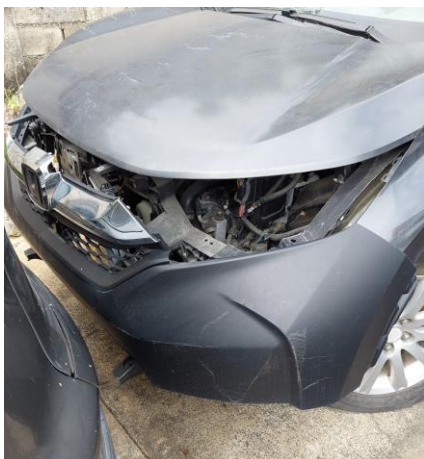

CHASIS:
5J6RW2H52HL028310