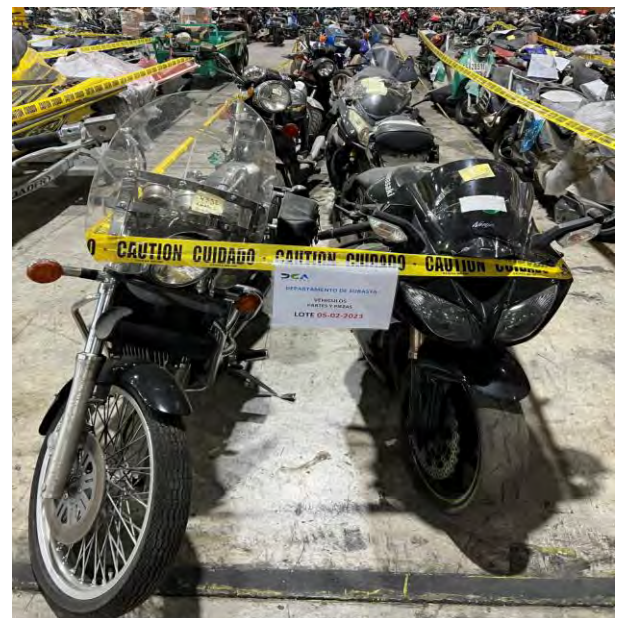

DEPARTAMENTO DE SUBASTA PIEZAS Y PARTES PARA MOTOCICLETA

UBICACIÓN: ALMACEN DE SUBASTA

LOTE 05-02-2023		LOTE MOTOCICLETAS PARTES Y PIEZAS				
CANTIDAD	Descripción	Chasis	Marca	Modelo	Año	Color
1	MOTOCICLETA	VS52B104531	SUZUKI	INTRUDER	N/A	NEGRO
1	MOTOCICLETA	RC012219864	HONDA	N/A	N/A	NEGRO
1	MOTOCICLETA	JKAZXCE198A007535	KAWASAKI	N/A	N/A	NEGRO
1	MOTOCICLETA	LXYPDNL05E0295553	SUZUKI	600	N/A	NEGRO
1	MOTOCICLETA	JS1GU71L6C210547	SUZUKI	N/A	N/A	NEGRO
1	MOTOCICLETA	JYARN10E73A011906	YAMAHA	N/A	N/A	AZUL
1	MOTOCICLETA	DE02X004424	YAMAHA	DT	N/A	AZUL
1	MOTOCICLETA	DE02X004431	YAMAHA	DT	N/A	AZUL
1	MOTOCICLETA	JH2RC0712GH121678	HONDA	N/A	N/A	NEGRO
1	MOTOCICLETA	JH25C50043M102693	HONDA	N/A	N/A	NEGRO
1	4 WHEEL	1847304	POLARIS	N/A	N/A	ROJO
11		UBICACIÓN ALMACEN DE SUBASTA				
PRECIO PRIMERA PUJA$