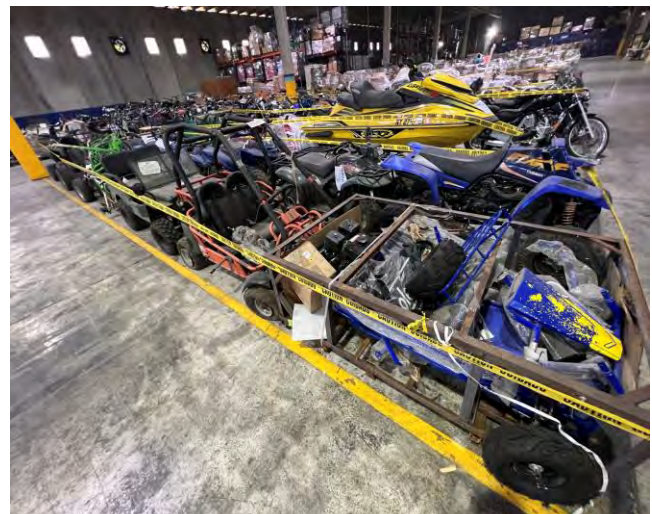

DEPARTAMENTO DE SUBASTA PIEZAS Y PARTES PARA BUGGY Y FOUR WHELL

UBICACIÓN: ALMACEN DE SUBASTA

LOTE 03-02-2023		LOTE MOTOCICLETAS PARTES Y PIEZAS				
CANTIDAD	Descripción	Chasis	Marca	Modelo	Año	Color
1	BUGGY	A6H6CML0HMB000325	N/A	N/A	N/A	AZUL
1	BUGGY	LAGBTRFU175006015	HSMMERHEAD	150 GT	N/A	VERDE
1	BUGGY	L5CAEHL087M004489	N/A	N/A	N/A	ROJO
1	BUGGY	RFVBRB25051000283	PGD	BR-250	N/A	MORADO
1	MINI JEEP	L97AEJLXGW010373	BRANFORD	N/A	N/A	VERDE
1	4 WHEEL	JY43GG0282C036255	YAMAHA	FMF	2003	AZUL
1	4 WHEEL	LXYSJK5445B008206	GORILLA	N/A	N/A	AZUL
1	4 WHEEL	T1PP39FMA80663010	N/A	N/A	N/A	AZUL
1	4 WHEEL	LE89GFLC151028123	BAJA	N/A	N/A	AZUL
1	4 WHEEL	LE85GFLC751003100	BAJA	N/A	N/A	AZUL
1	4 WHEEL	JY4AA01W040002827	YAMAHA	N/A	N/A	AZUL
1	4 WHEEL	1XYZCML0270P15212	SHANERAY	N/A	N/A	NEGRO
1	4 WHEEL	L6ZSCHLA8B1008063	QLYE	N/A	N/A	ROJO
1	4 WHEEL	PFBLI12A54B530213	KYNCO	MXER	N/A	VERDE
14		UBICACIÓN ALMACEN DE SUBASTA				

PRECIO PRIMERA PUJA$